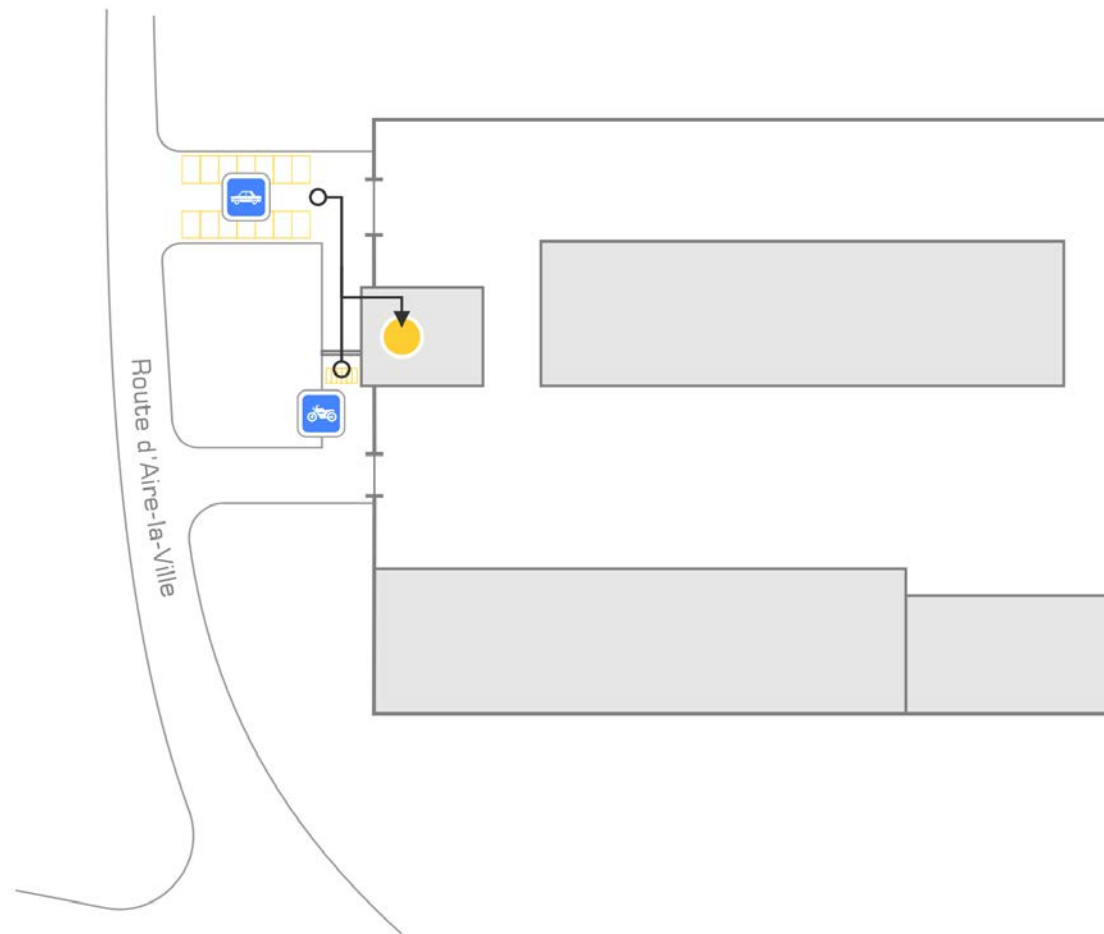

Point de rdv

Centre de logistique civile et militaire
Route d'Aire-la-Ville 70
1288 Aire-la-Ville